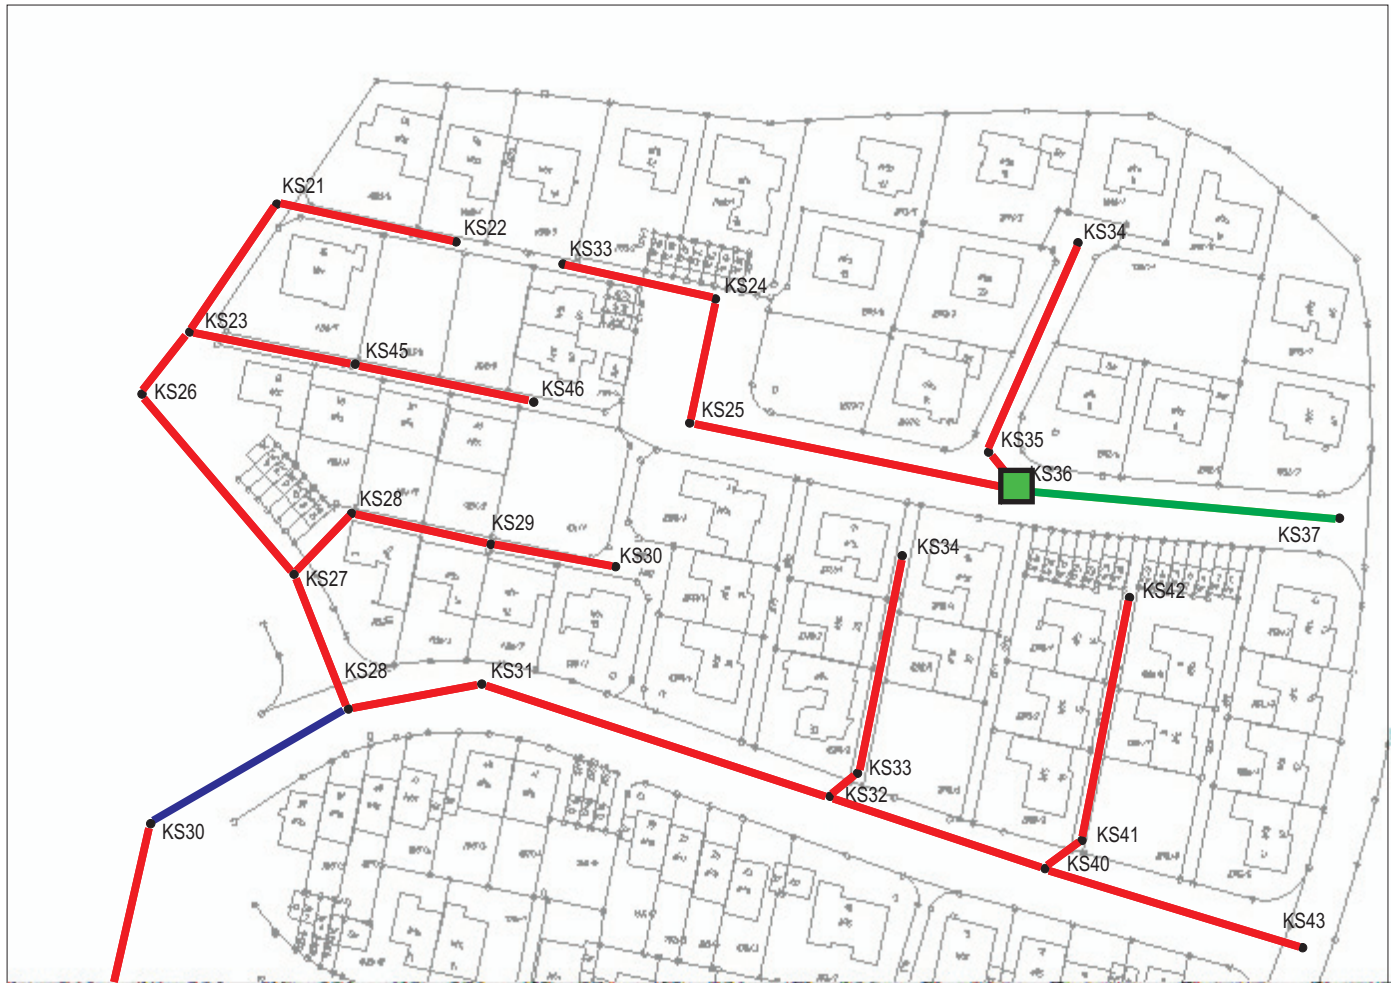

2.004j

Kategorie Netztopologie

Info-objekt

Funktion hydraulisch

Legende:

- | | |
|--|--|
|  Freispiegelleitung |  Pumpendruckleitung |
|  Speicherleitung |  Spüleleitung |
|  Drosselleitung |  Drainagetransportleitung |
|  Dükerleitung |  Sickerleitung |