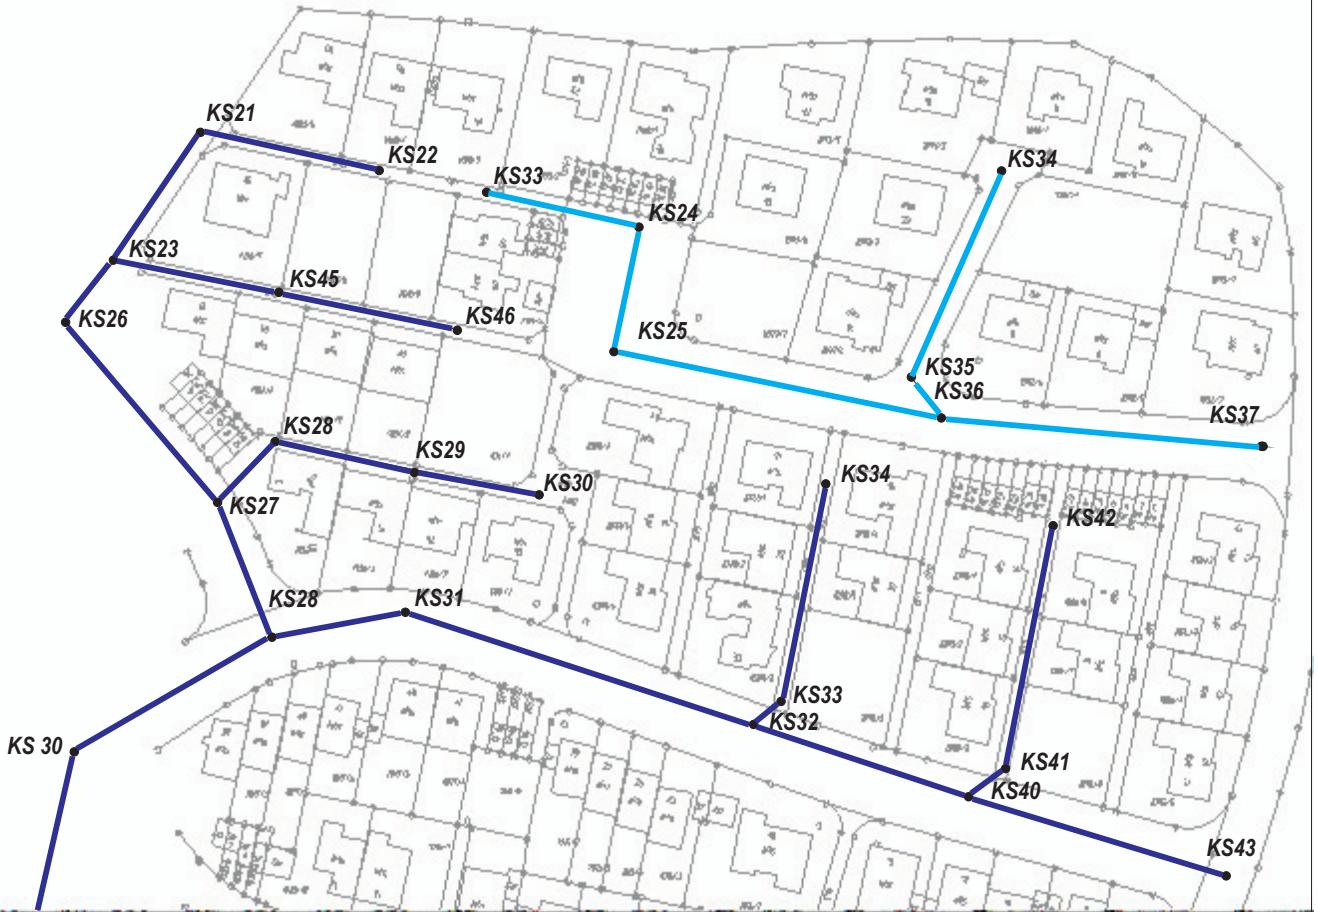

2.0041

Kategorie Netztopologie

Info-objekt Jahr der letzten oder nächsten geplanten Kanalreinigung

Legende:

- | | |
|---|---|
|  Kanalreinigung 1993 |  Kanalreinigung 1999 (geplant) |
|  Kanalreinigung 1995 |  unbekannt |
|  Kanalreinigung 1997 | |