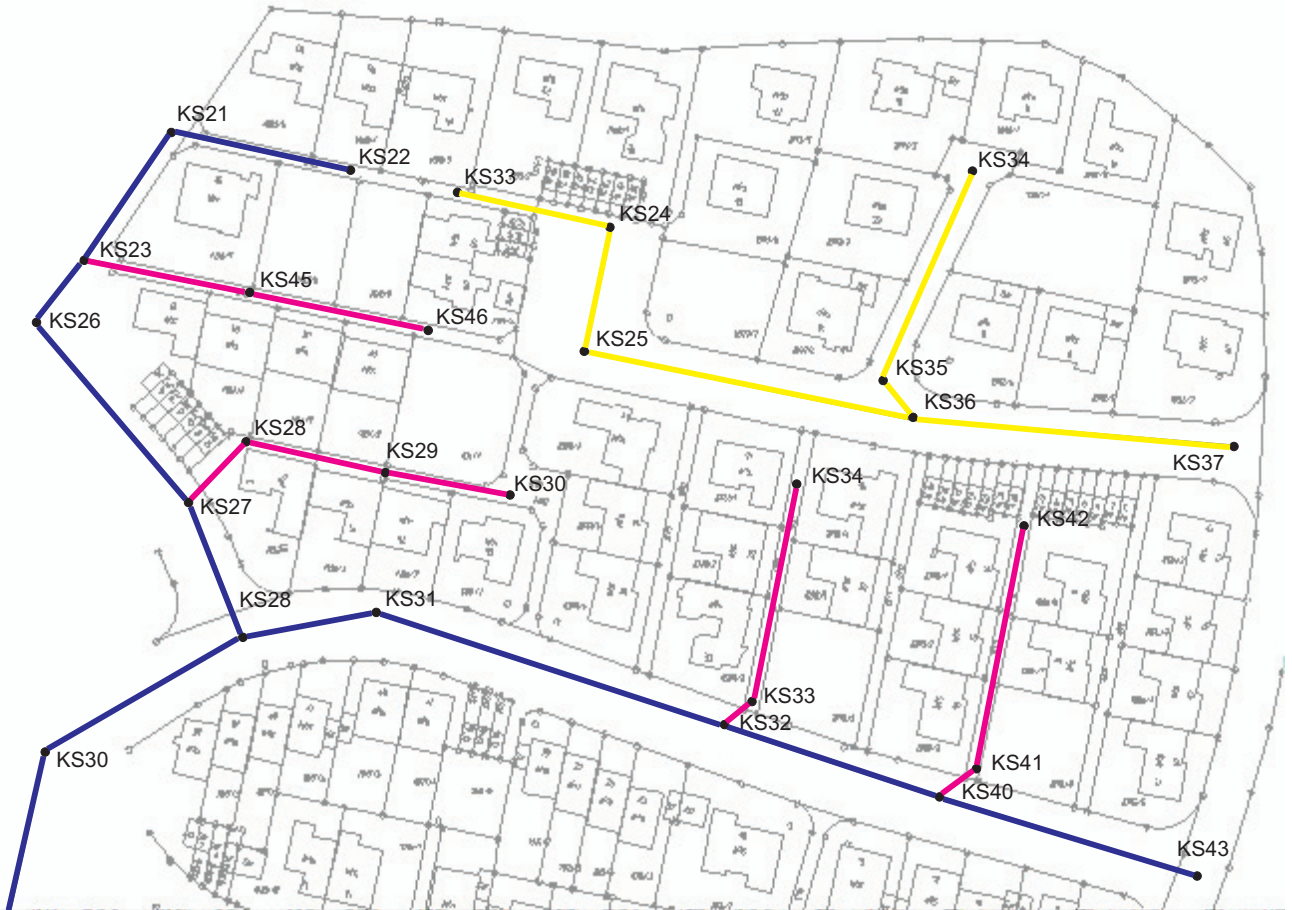

2004s

Kategorie Netztopologie

Info-objekt

Altersstruktur Kanäle

Legende:

- vor 1900
- 1900 bis 1919
- 1920 bis 1939
- 1940 bis 1959
- 1960 bis 1979
- 1980 bis heute
- unbekannt

Kommentar: